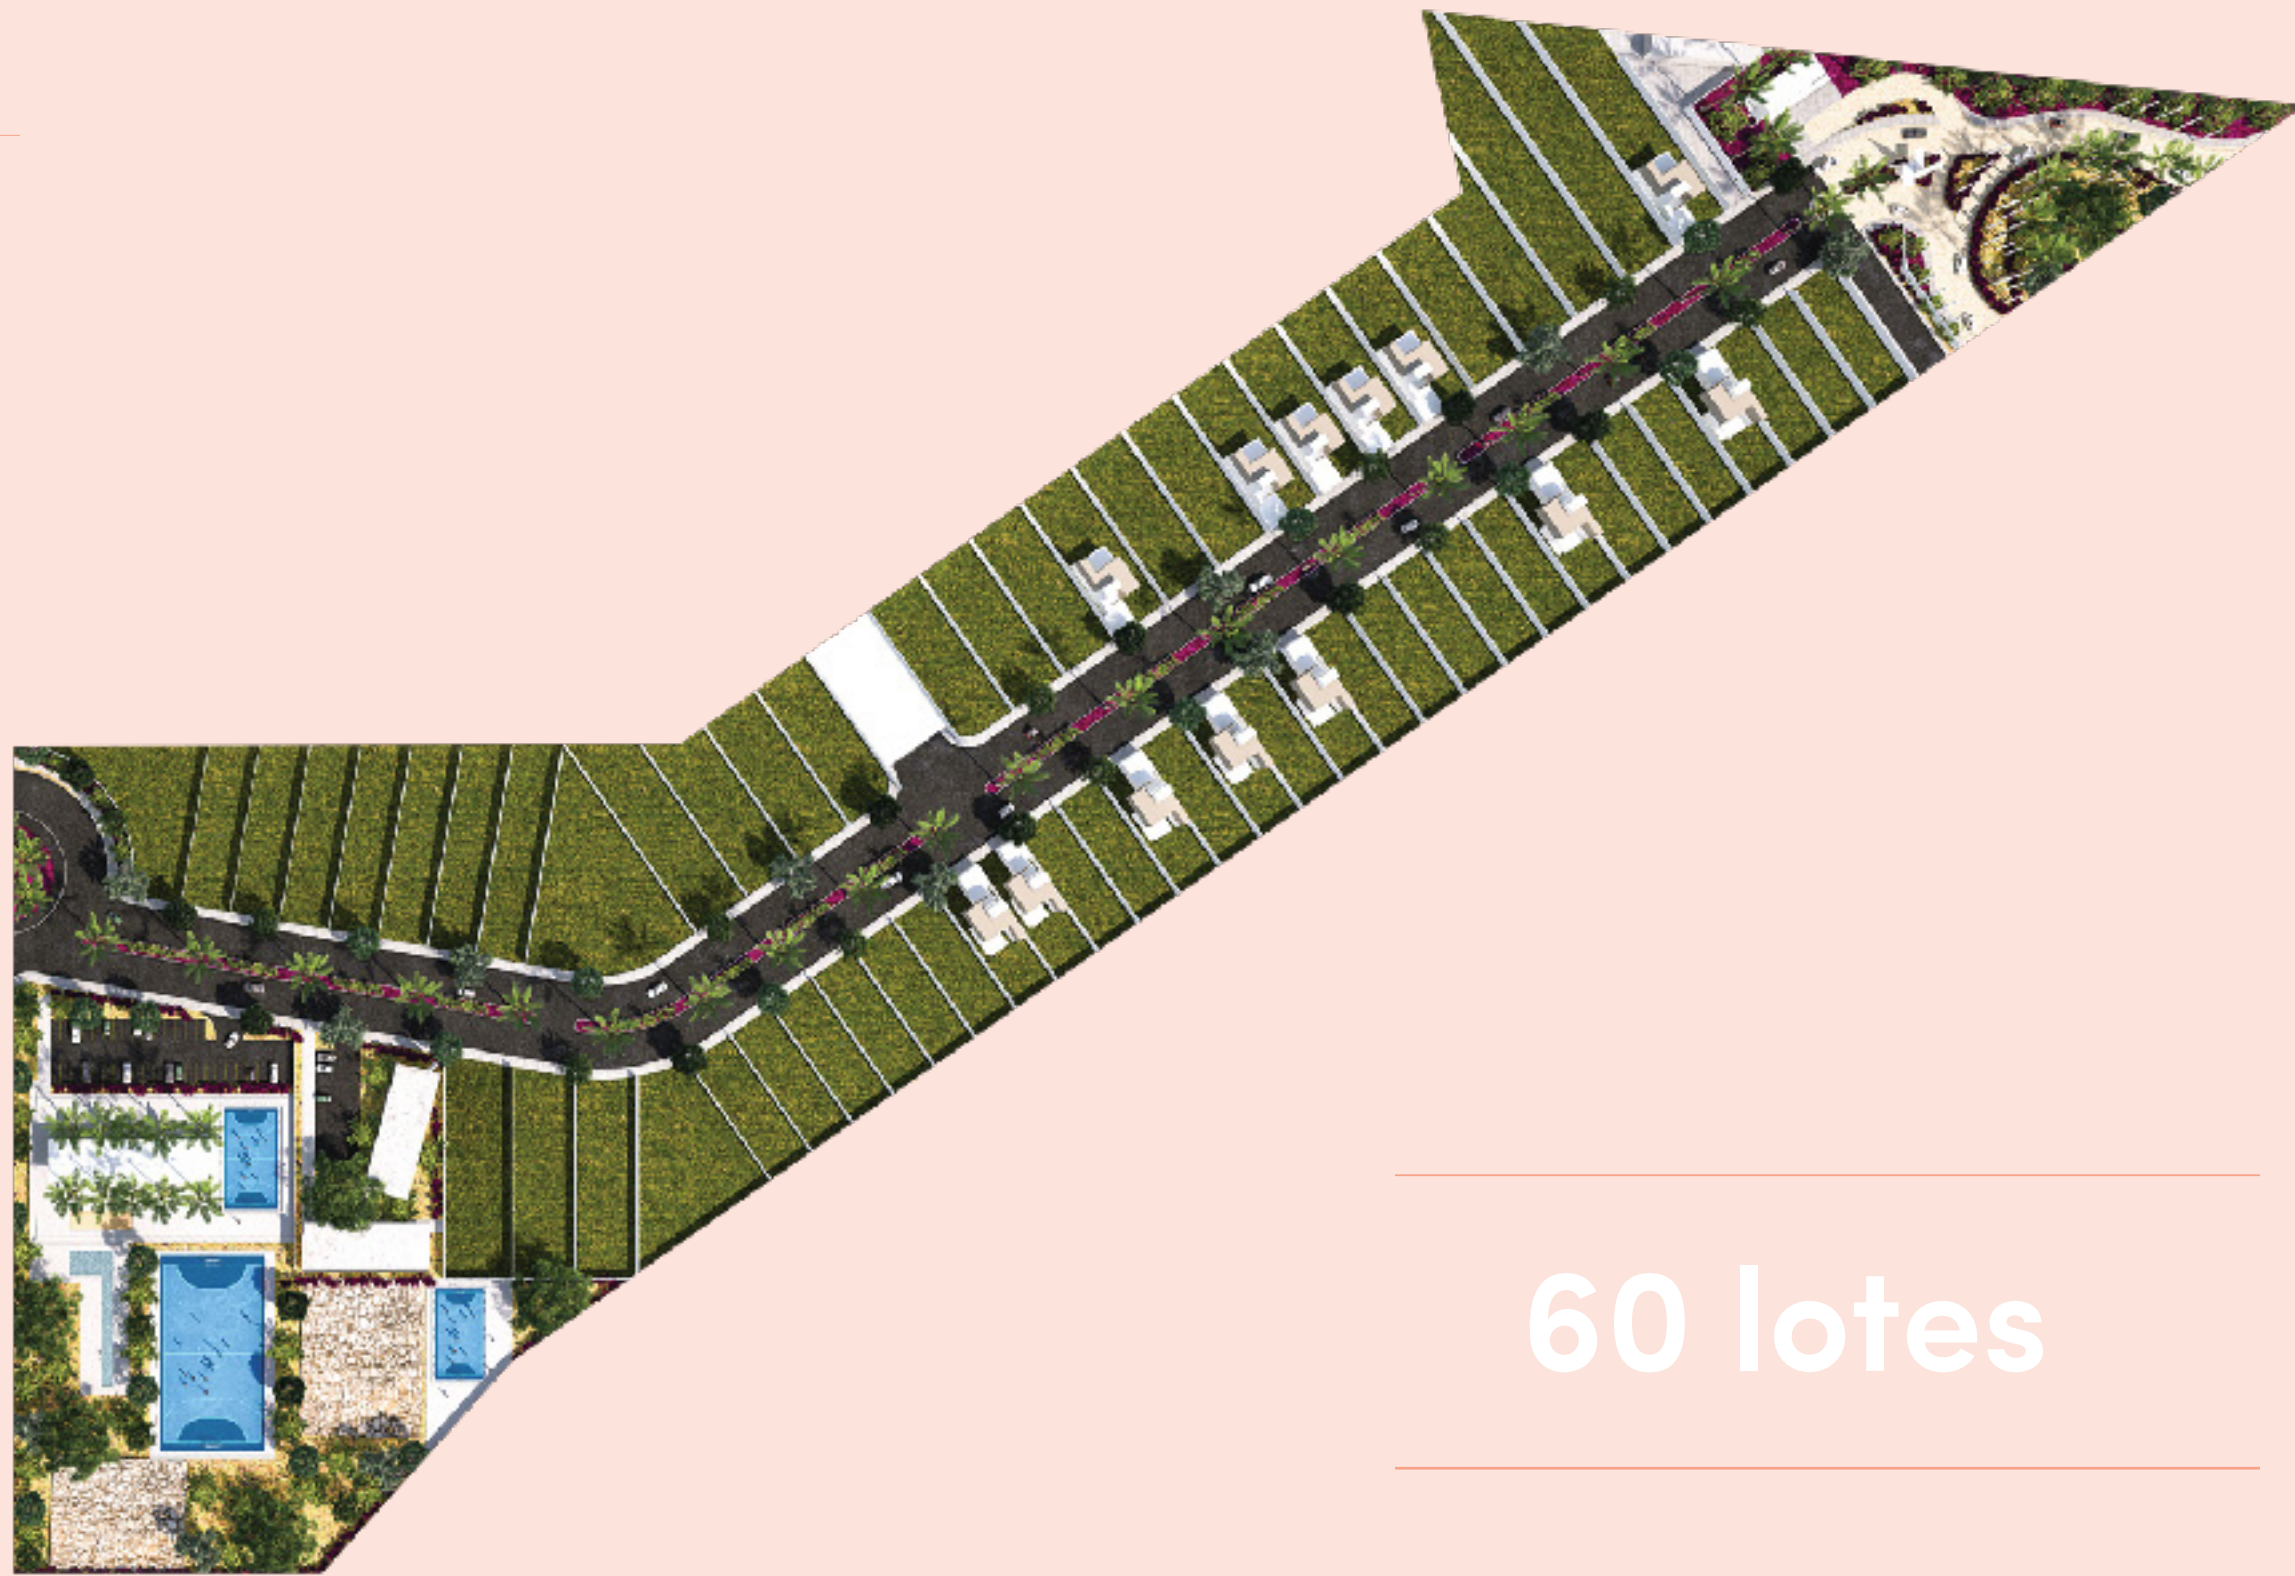

A 10 min. de la ciudad de Mérida hacia el norte.

Compuesto por lotes de entre 420 y 600 m², Blanca es un moderno fraccionamiento residencial de primera línea concebido especialmente para la familia joven mexicana llena de sueños y aspiraciones.

Lotes de entre 420 y 600 m².

Desarrollo

70

hectáreas

420 - 600

metros cuadrados

- Canchas deportivas
- Casa club
- Áreas verdes
- Juegos infantiles
- Andadores
- Alberca Semiolímpica
- Canchas deportivas
- Acceso controlado

1

Avenida principal

5

clusters

- Barda perimetral
- Área comercial
- Andadores
- Seguridad las 24 hrs.
- Casa club
- Despacho “Punto Arq”, creadores de “Jardines Rejoyada”

Acceso principal

Acceso Principal y a Clusters

Avenidas

**Tu futuro
en Mérida.**

Casa club Principal

Casa club Principal

Casas club privadas

Etapas 1

Cluster 1

60 lotes