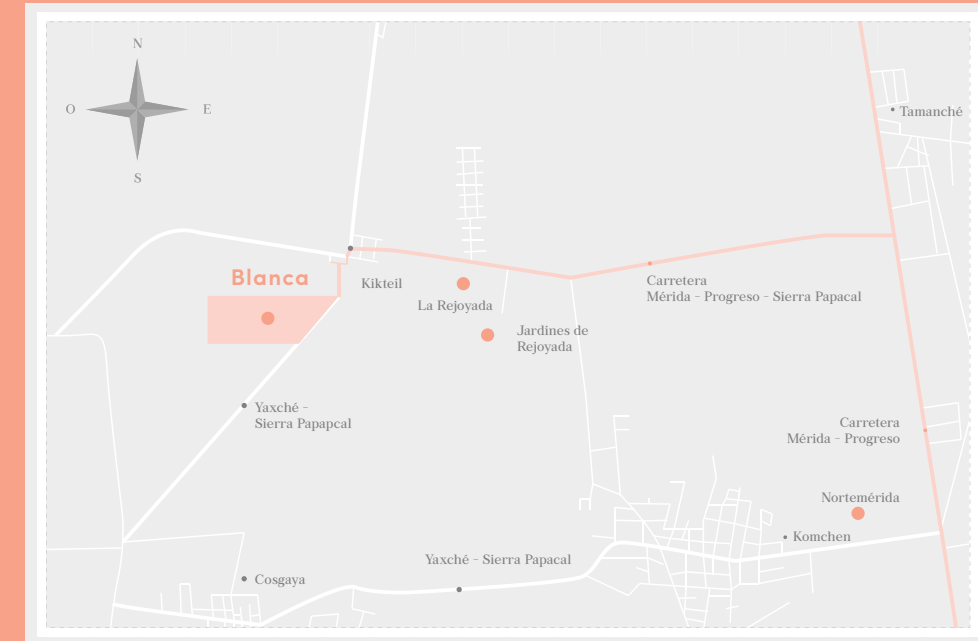

Ubicación

Este complejo habitacional se encuentra ubicado en la localidad de Kikteil, a diez minutos de la ciudad de Mérida hacia el norte, se nutre de actividades como el turismo, la gastronomía y el comercio a pequeña escala.

A 10 min. de la ciudad de Mérida hacia el norte.

Compuesto por lotes de entre 420 y 600 m², Blanca es un moderno fraccionamiento residencial de primera línea concebido especialmente para la familia joven mexicana llena de sueños y aspiraciones.

1

Avenida principal

5

clusters

- Barda perimetral
- Área comercial
- Andadores
- Seguridad las 24 hrs.
- Casa club
- Despacho “Punto Arq”, creadores de “Jardines Rejoyada”

Acceso principal

Acceso Principal y a Clusters

Avenidas

**Tu futuro
en Mérida.**

Casa club Principal

Casa club Principal

Casas club privadas

Etapas 1

Cluster 1

60 lotes